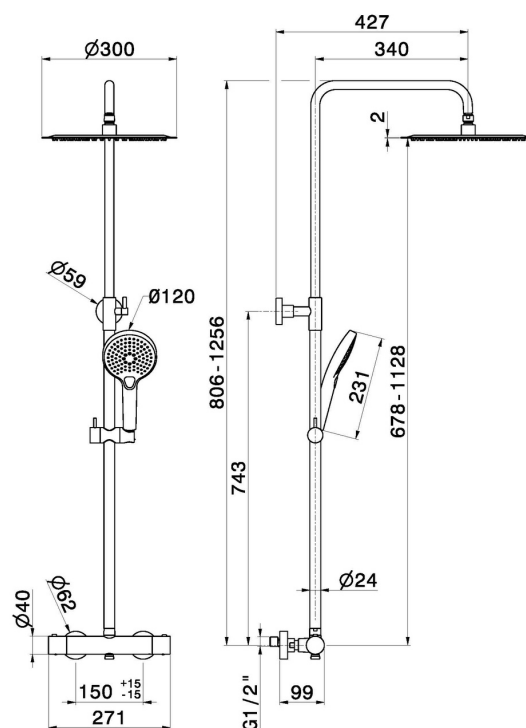

## 61180.59.098

Colonna doccia telescopica con miscelatore termostatico esterno completo di deviatore, soffione in acciaio e doccetta 3 getti in ABS. - finitura PVD Brushed Pale Gold

SAVE WATER

PVD Brushed Pale Gold

### CARATTERISTICHE

Materiale	<b>Ottone</b>
Tecnologia	<b>Save Water</b>
Tipologia di comando	<b>Monocomando</b>
Tipologia deviatore	<b>Con deviatore Meccanico</b>
Miscelazione dell' acqua	<b>Termostatica</b>
Getti	<b>3 getti</b>

### DISEGNO TECNICO

**61180.59.098**

Colonna doccia telescopica con miscelatore termostatico esterno completo di deviatore, soffione in acciaio e doccetta 3 getti in ABS. - finitura PVD Brushed Pale Gold