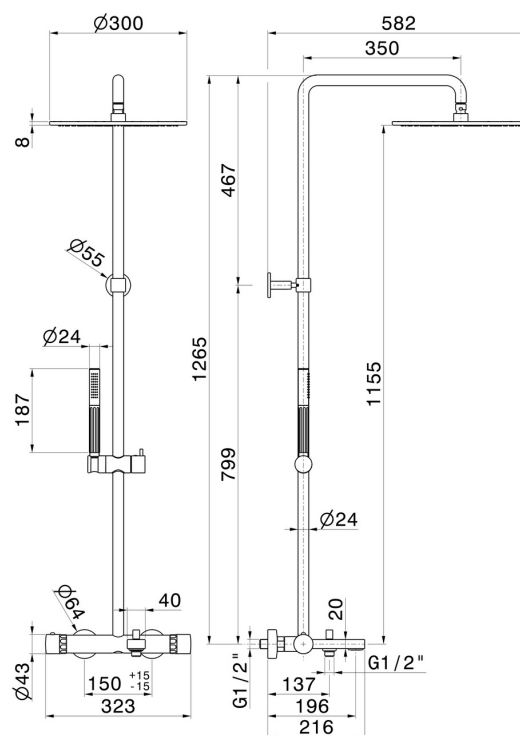

72941.01.014

Colonna vasca corpo freddo. - finitura Bianco opaco

Con miscelatore termostatico esterno completo di deviatore, soffione e doccia.

CARATTERISTICHE

Materiale	Ottone/Marmo
Tecnologia	Save Water
Tipologia deviatore	Con deviatore Meccanico
Miscelazione dell' acqua	Termostatica

DISEGNO TECNICO

72941.01.014

Colonna vasca corpo freddo. - finitura Bianco opaco

FINITURE DISPONIBILI

01.014

Bianco opaco

01.093

finitura Nero opaco