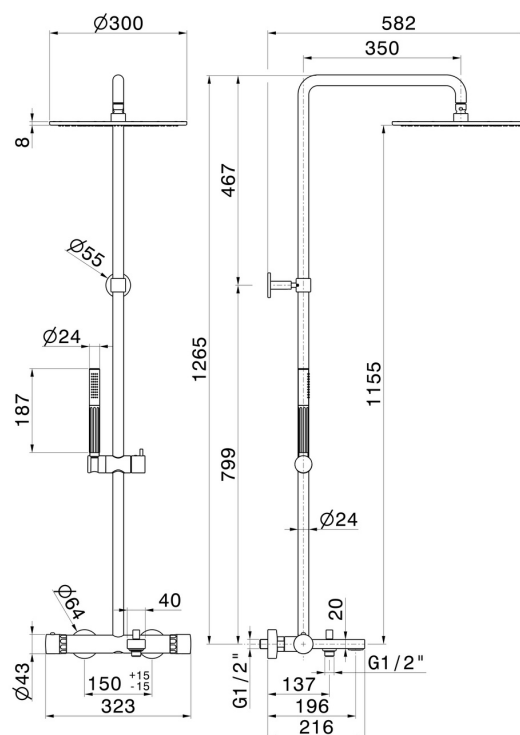

72941.59.064

Colonna vasca corpo freddo. - finitura PVD Brushed Gun Metal

Con miscelatore termostatico esterno completo di deviatore, soffione e doccia.

PVD Brushed Gun Metal

CARATTERISTICHE

Materiale	Ottone/Marmo
Tecnologia	Save Water
Tipologia deviatore	Con deviatore Meccanico
Miscelazione dell' acqua	Termostatica

DISEGNO TECNICO

72941.59.064

Colonna vasca corpo freddo. - finitura PVD Brushed Gun Metal

FINITURE DISPONIBILI

59.064

PVD Brushed Gun Metal

01.014

finitura Bianco opaco