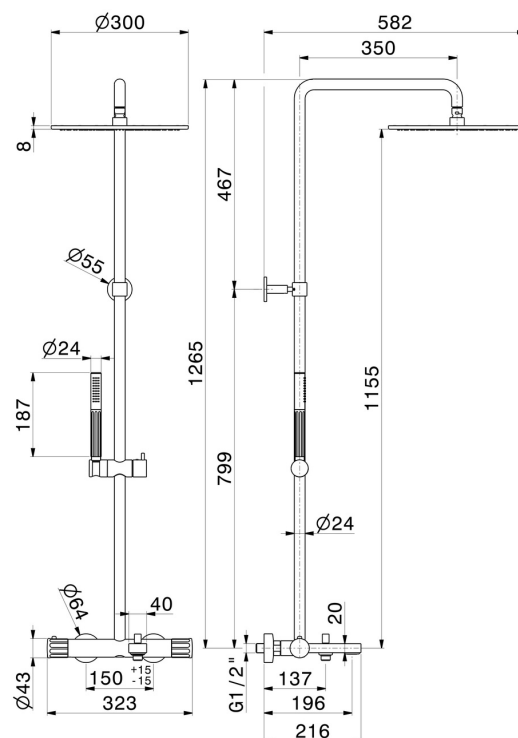

## 72841.01.014

Colonna vasca corpo freddo con miscelatore termostatico esterno completo di deviatore, soffione e doccetta. - finitura Bianco opaco

Bianco opaco

### CARATTERISTICHE

Materiale	<b>Ottone</b>
Tecnologia	<b>Save Water</b>
Installazione	<b>A parete</b>
Tipologia di comando	<b>Monocomando</b>
Tipologia deviatore	<b>Con deviatore Meccanico</b>
Miscelazione dell' acqua	<b>Termostatica</b>

### DISEGNO TECNICO

**72841.01.014**

Colonna vasca corpo freddo con miscelatore termostatico esterno completo di deviatore, soffione e doccetta. - finitura Bianco opaco

**FINITURE DISPONIBILI**

---

**01.014**