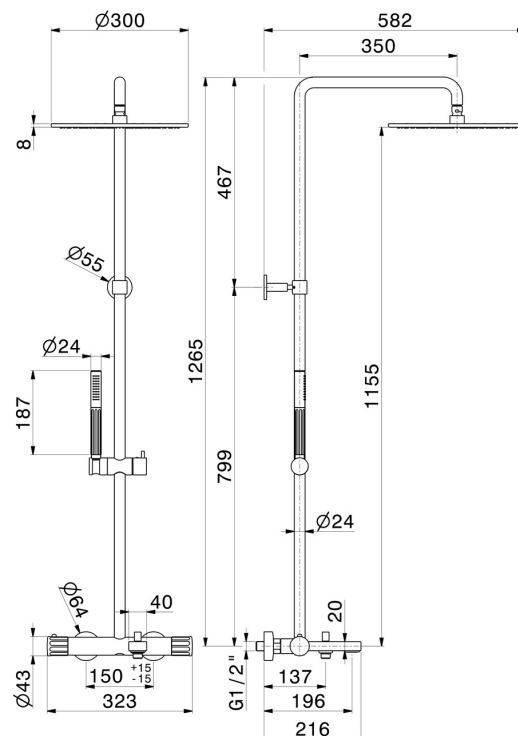

## 72841.59.067

Colonna vasca corpo freddo con miscelatore termostatico esterno completo di deviatore, soffione e doccetta. - finitura PVD Brushed Copper Bronze

PVD Brushed Copper Bronze

### CARATTERISTICHE

Materiale

**Ottone**

Tecnologia

**Save Water**

Installazione

**A parete**

Tipologia di comando

**Monocomando**

Tipologia deviatore

**Con deviatore Meccanico**

Miscelazione dell' acqua

**Termostatica**

### DISEGNO TECNICO

**72841.59.067**

Colonna vasca corpo freddo con miscelatore termostatico esterno completo di deviatore, soffione e doccetta. - finitura PVD Brushed Copper Bronze