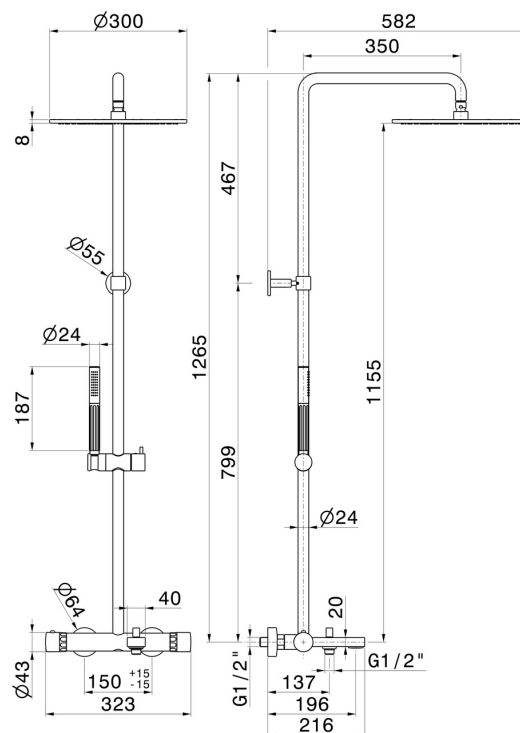

73041.01.014

Colonna vasca corpo freddo con miscelatore termostatico esterno completo di deviatore, soffione e doccetta. - finitura Bianco opaco

Bianco opaco

CARATTERISTICHE

Materiale	Ottone/Marmo
Tecnologia	Save Water
Installazione	A parete
Tipologia di comando	Monocomando
Tipologia deviatore	Con deviatore Automatico
Uscite	2 Uscite
Miscelazione dell' acqua	Termostatica

DISEGNO TECNICO

73041.01.014

Colonna vasca corpo freddo con miscelatore termostatico esterno completo di deviatore, soffione e doccetta. - finitura Bianco opaco

FINITURE DISPONIBILI

01.014

Bianco opaco

01.093

finitura Nero opaco

21.018

finitura Cromo

59.064

finitura PVD Brushed Gun Metal

59.066

finitura PVD Acciaio Spazzolato

59.067