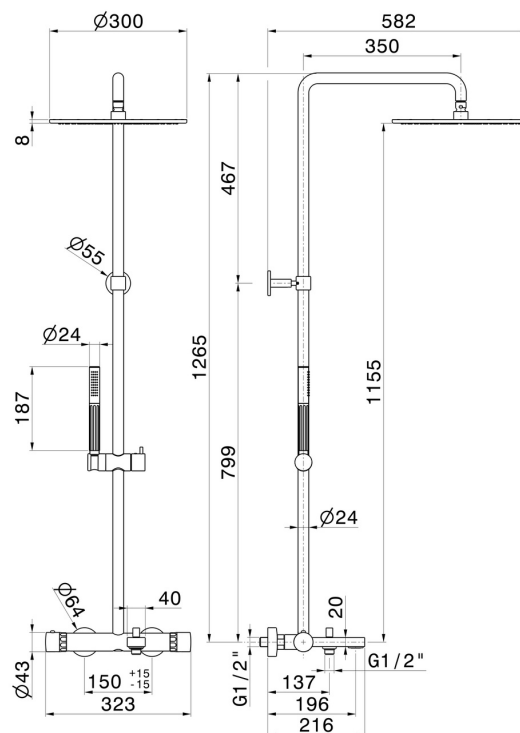

## 73041.21.018

Colonna vasca corpo freddo con miscelatore termostatico esterno completo di deviatore, soffione e doccetta. - finitura Cromo

### CARATTERISTICHE

Materiale	<b>Ottone/Marmo</b>
Tecnologia	<b>Save Water</b>
Installazione	<b>A parete</b>
Tipologia di comando	<b>Monocomando</b>
Tipologia deviatore	<b>Con deviatore Automatico</b>
Uscite	<b>2 Uscite</b>
Miscelazione dell' acqua	<b>Termostatica</b>

### DISEGNO TECNICO

**73041.21.018**

Colonna vasca corpo freddo con miscelatore termostatico esterno completo di deviatore, soffione e doccetta. - finitura Cromo

**FINITURE DISPONIBILI**

---

**21.018**

Cromo