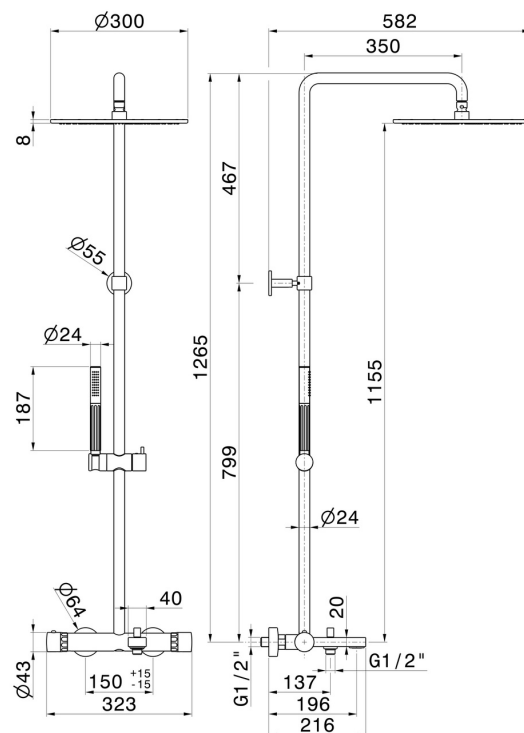

73041.59.064

Colonna vasca corpo freddo con miscelatore termostatico esterno completo di deviatore, soffione e doccetta. - finitura PVD Brushed Gun Metal

PVD Brushed Gun Metal

CARATTERISTICHE

Materiale	Ottone/Marmo
Tecnologia	Save Water
Installazione	A parete
Tipologia di comando	Monocomando
Tipologia deviatore	Con deviatore Automatico
Uscite	2 Uscite
Miscelazione dell' acqua	Termostatica

DISEGNO TECNICO

73041.59.064

Colonna vasca corpo freddo con miscelatore termostatico esterno completo di deviatore, soffione e doccia. - finitura PVD Brushed Gun Metal

FINITURE DISPONIBILI

59.064

PVD Brushed Gun Metal

01.014

finitura Bianco opaco

01.093

finitura Nero opaco

21.018

finitura Cromo

59.066

finitura PVD Acciaio Spazzolato