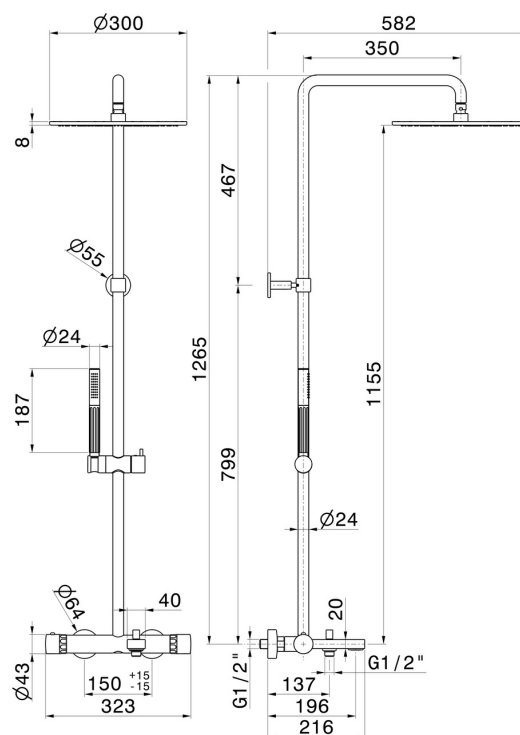

73041.61.020

Colonna vasca corpo freddo con miscelatore termostatico esterno completo di deviatore, soffione e doccetta. - finitura PVD Glossy Gold

CARATTERISTICHE

Materiale	Ottone/Marmo
Tecnologia	Save Water
Installazione	A parete
Tipologia di comando	Monocomando
Tipologia deviatore	Con deviatore Automatico
Uscite	2 Uscite
Miscelazione dell' acqua	Termostatica

DISEGNO TECNICO

73041.61.020

Colonna vasca corpo freddo con miscelatore termostatico esterno completo di deviatore, soffione e doccetta. - finitura PVD Glossy Gold

FINITURE DISPONIBILI

61.020

PVD Glossy Gold

01.014

finitura Bianco opaco

01.093

finitura Nero opaco

21.018

finitura Cromo

59.064

finitura PVD Brushed Gun Metal

59.066

finitura PVD Acciaio Spazzolato

59.067

finitura PVD Brushed Copper Bronze

59.098

finitura PVD Brushed Pale Gold