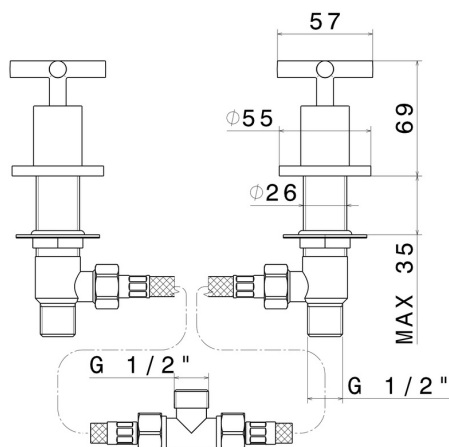

# BLINK

**70890.01.093**

Comandi per bordo vasca - finitura Nero opaco

Nero opaco

## CARATTERISTICHE

Materiale

**Ottone**

Installazione

**Da appoggio**

## DISEGNO TECNICO

**BLINK**

**70890.01.093**

Comandi per bordo vasca - finitura Nero opaco

**FINITURE DISPONIBILI**

---

**01.093**

Nero opaco