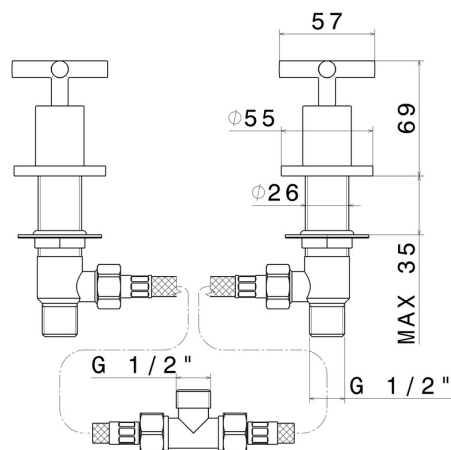

# BLINK

**70890.21.018**

Comandi per bordo vasca - finitura Cromo

Cromo

## CARATTERISTICHE

Materiale

Ottone

Installazione

Da appoggio

## DISEGNO TECNICO

**BLINK**

**70890.21.018**

Comandi per bordo vasca - finitura Cromo

**FINITURE DISPONIBILI**

---

**21.018**

Cromo