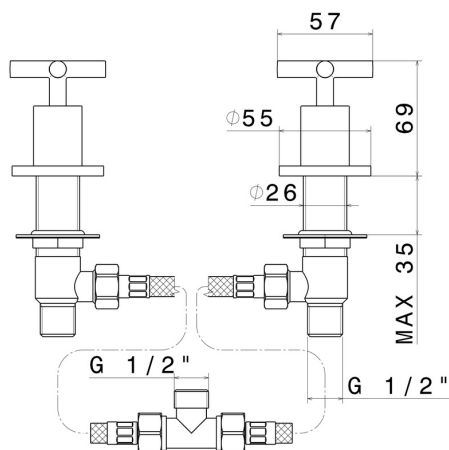

BLINK

70890.47.083

Comandi per bordo vasca - finitura Groove Bronze

Groove Bronze

CARATTERISTICHE

Materiale

Ottone

Installazione

Da appoggio

DISEGNO TECNICO

BLINK

70890.47.083

Comandi per bordo vasca - finitura Groove Bronze

FINITURE DISPONIBILI

47.083

Groove Bronze