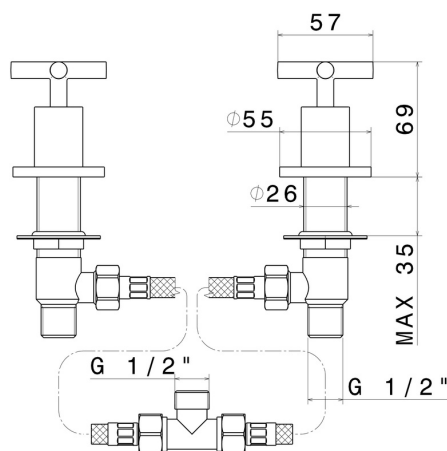

BLINK

70890.58.061

Comandi per bordo vasca - finitura PVD Copper Bronze

PVD Copper Bronze

CARATTERISTICHE

Materiale

Ottone

Installazione

Da appoggio

DISEGNO TECNICO

BLINK

70890.58.061

Comandi per bordo vasca - finitura PVD Copper Bronze

FINITURE DISPONIBILI

58.061

PVD Copper Bronze