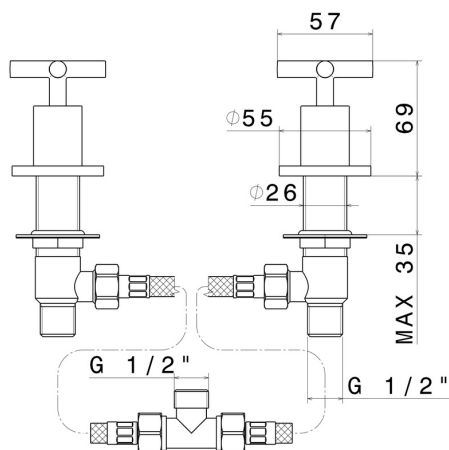

BLINK

70890.58.063

Comandi per bordo vasca - finitura PVD Gun Metal

PVD Gun Metal

CARATTERISTICHE

Materiale

Ottone

Installazione

Da appoggio

DISEGNO TECNICO

Anteprima AR
provalo nella tua casa

Ulteriori dettagli
sul nostro [sito web](#)

BLINK

70890.58.063

Comandi per bordo vasca - finitura PVD Gun Metal

FINITURE DISPONIBILI