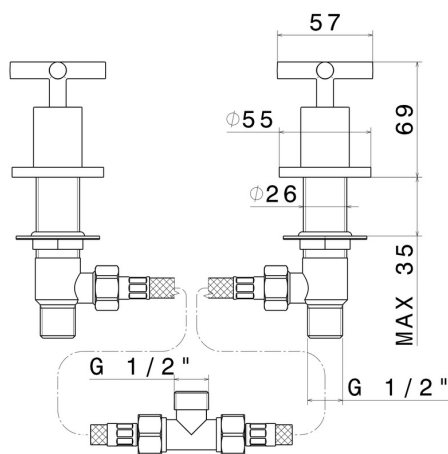

BLINK

70890.59.098

Comandi per bordo vasca - finitura PVD Brushed Pale Gold

PVD Brushed Pale Gold

CARATTERISTICHE

Materiale

Ottone

Installazione

Da appoggio

DISEGNO TECNICO

BLINK

70890.59.098

Comandi per bordo vasca - finitura PVD Brushed Pale Gold

FINITURE DISPONIBILI

59.098

PVD Brushed Pale Gold