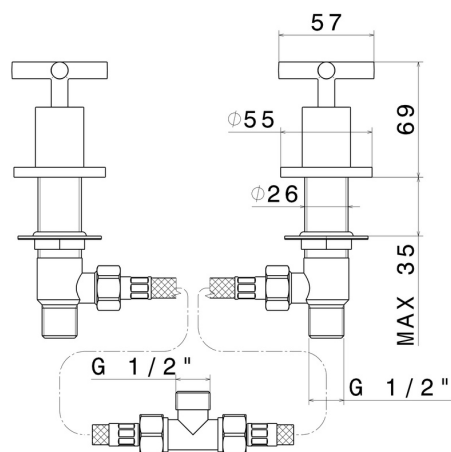

BLINK

70890.61.020

Comandi per bordo vasca - finitura PVD Glossy Gold

PVD Glossy Gold

CARATTERISTICHE

Materiale

Ottone

Installazione

Da appoggio

DISEGNO TECNICO

BLINK

70890.61.020

Comandi per bordo vasca - finitura PVD Glossy Gold

FINITURE DISPONIBILI

61.020

PVD Glossy Gold