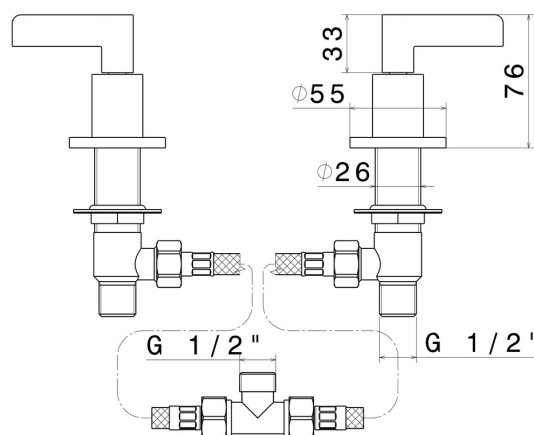

# BLINK CHIC

**71090.01.093**

Comandi per bordo vasca - finitura Nero opaco

## CARATTERISTICHE

Materiale

Ottone

Installazione

Bordo vasca

## DISEGNO TECNICO

**BLINK CHIC**

**71090.01.093**

Comandi per bordo vasca - finitura Nero opaco

**FINITURE DISPONIBILI**

---

**01.093**

Nero opaco