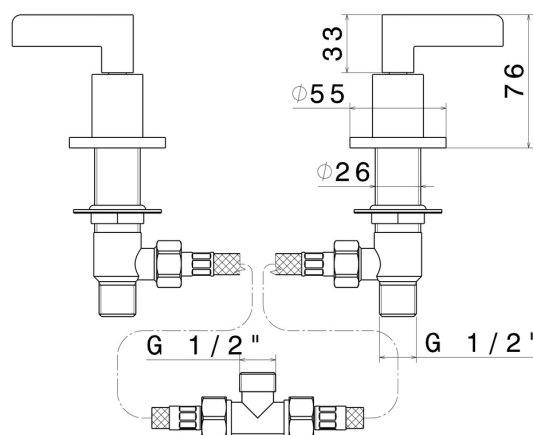

BLINK CHIC

71090.21.018

Comandi per bordo vasca - finitura Cromo

CARATTERISTICHE

Materiale

Ottone

Installazione

Bordo vasca

DISEGNO TECNICO

Anteprima AR
provalo nella tua casa

Ulteriori dettagli
sul nostro [sito web](#)

BLINK CHIC

71090.21.018

Comandi per bordo vasca - finitura Cromo

FINITURE DISPONIBILI

21.018