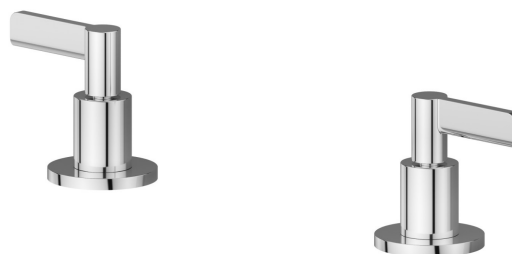

BLINK CHIC

71090.21.018

Comandi per bordo vasca - finitura Cromo

CARATTERISTICHE

Materiale

Ottone

Installazione

Bordo vasca

DISEGNO TECNICO

Anteprima AR
provalo nella tua casa

Ulteriori dettagli
sul nostro [sito web](#)

BLINK CHIC

71090.21.018

Comandi per bordo vasca - finitura Cromo

FINITURE DISPONIBILI

21.018

Cromo

01.093

finitura Nero opaco

47.083

finitura Groove Bronze

58.061

finitura PVD Copper Bronze

58.063