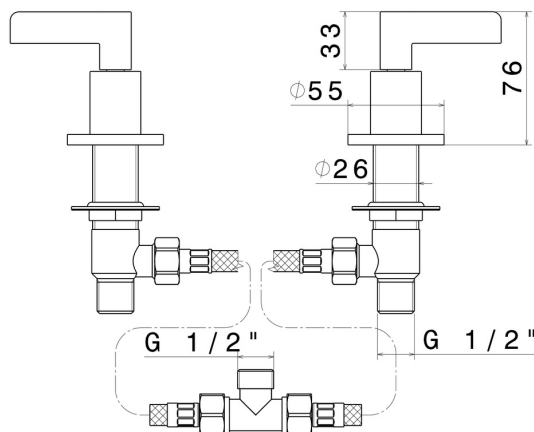

BLINK CHIC

71090.47.083

Comandi per bordo vasca - finitura Groove Bronze

Groove Bronze

CARATTERISTICHE

Materiale

Ottone

Installazione

Bordo vasca

DISEGNO TECNICO

BLINK CHIC

71090.47.083

Comandi per bordo vasca - finitura Groove Bronze

FINITURE DISPONIBILI

47.083

Groove Bronze