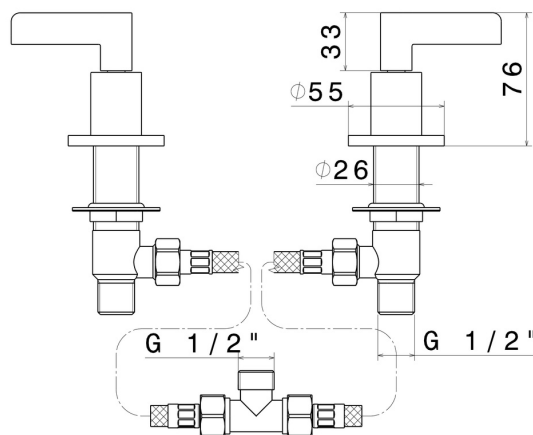

BLINK CHIC

71090.58.061

Comandi per bordo vasca - finitura PVD Copper Bronze

PVD Copper Bronze

CARATTERISTICHE

Materiale

Ottone

Installazione

Bordo vasca

DISEGNO TECNICO

BLINK CHIC

71090.58.061

Comandi per bordo vasca - finitura PVD Copper Bronze

FINITURE DISPONIBILI

 **58.061**
PVD Copper Bronze

 **01.093**
finitura Nero opaco