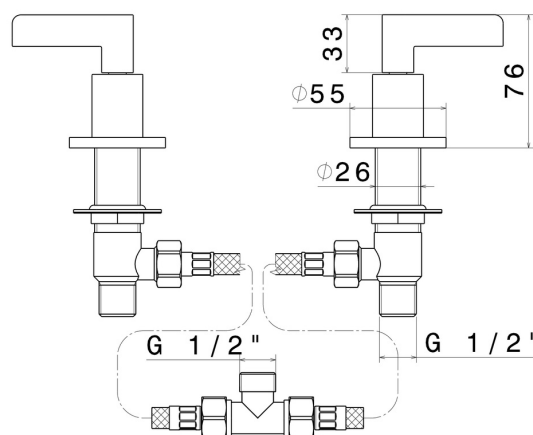

BLINK CHIC

71090.58.063

Comandi per bordo vasca - finitura PVD Gun Metal

PVD Gun Metal

CARATTERISTICHE

Materiale

Ottone

Installazione

Bordo vasca

DISEGNO TECNICO

Anteprima AR
provalo nella tua casa

Ulteriori dettagli
sul nostro [sito web](#)

BLINK CHIC

71090.58.063

Comandi per bordo vasca - finitura PVD Gun Metal

FINITURE DISPONIBILI