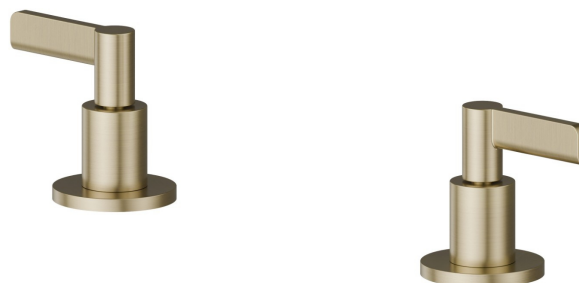

# BLINK CHIC

**71090.59.098**

Comandi per bordo vasca - finitura PVD Brushed Pale Gold

PVD Brushed Pale Gold

## CARATTERISTICHE

Materiale

Ottone

Installazione

Bordo vasca

## DISEGNO TECNICO

**BLINK CHIC**

**71090.59.098**

Comandi per bordo vasca - finitura PVD Brushed Pale Gold

**FINITURE DISPONIBILI**

---

**59.098**

PVD Brushed Pale Gold

**01.093**

finitura Nero opaco

**21.018**

finitura Cromo

**47.083**

finitura Groove Bronze

**58.061**

finitura PVD Copper Bronze