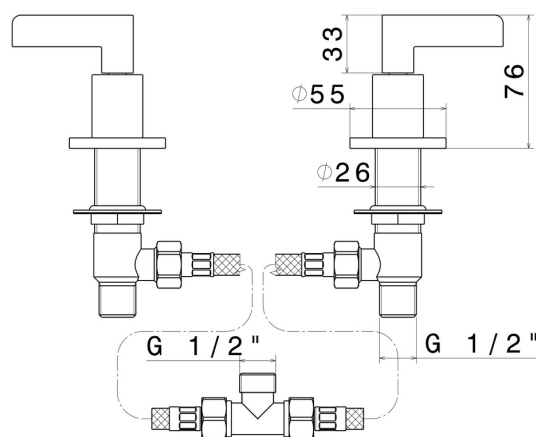

# BLINK CHIC

**71090.59.098**

Comandi per bordo vasca - finitura PVD Brushed Pale Gold

PVD Brushed Pale Gold

## CARATTERISTICHE

Materiale

Ottone

Installazione

Bordo vasca

## DISEGNO TECNICO

**BLINK CHIC**

**71090.59.098**

Comandi per bordo vasca - finitura PVD Brushed Pale Gold

**FINITURE DISPONIBILI**

---

**59.098**

PVD Brushed Pale Gold