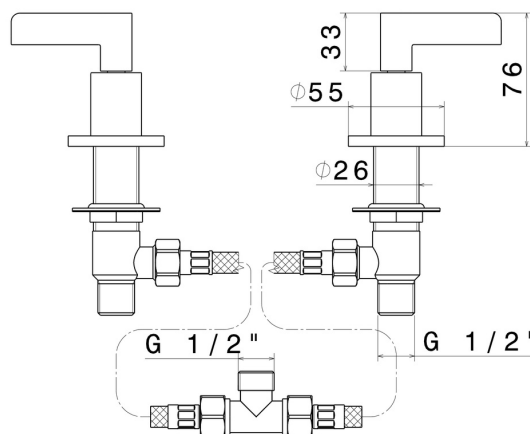

BLINK CHIC

71090.61.020

Comandi per bordo vasca - finitura PVD Glossy Gold

PVD Glossy Gold

CARATTERISTICHE

Materiale

Ottone

Installazione

Bordo vasca

DISEGNO TECNICO

BLINK CHIC

71090.61.020

Comandi per bordo vasca - finitura PVD Glossy Gold

FINITURE DISPONIBILI

61.020

PVD Glossy Gold