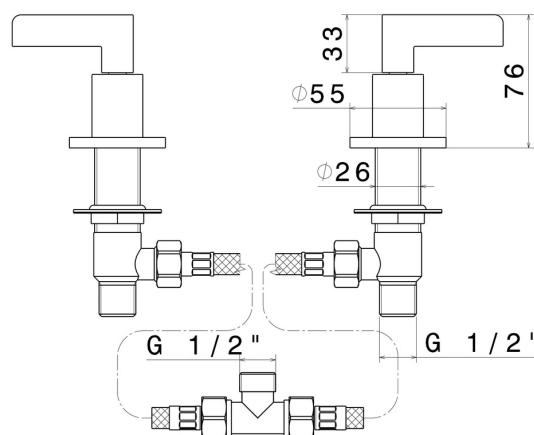

BLINK CHIC

71190.47.083

Comandi per bordo vasca - finitura Groove Bronze

Luxury

Groove Bronze

CARATTERISTICHE

Materiale

Ottone

Installazione

Bordo vasca

DISEGNO TECNICO

BLINK CHIC

71190.47.083

Comandi per bordo vasca - finitura Groove Bronze

FINITURE DISPONIBILI

47.083