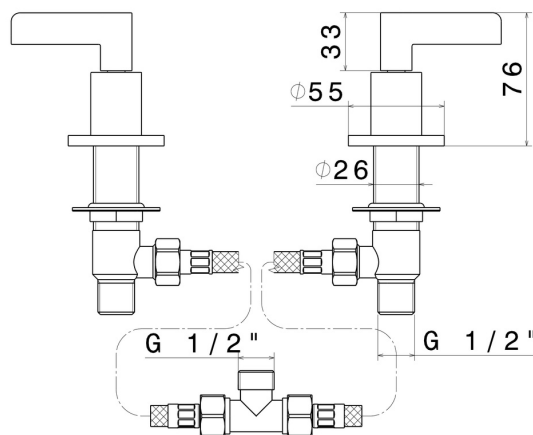

BLINK CHIC

71190.58.061

Comandi per bordo vasca - finitura PVD Copper Bronze

Luxury

PVD Copper Bronze

CARATTERISTICHE

Materiale

Ottone

Installazione

Bordo vasca

DISEGNO TECNICO

BLINK CHIC

71190.58.061

Comandi per bordo vasca - finitura PVD Copper Bronze

FINITURE DISPONIBILI

58.061