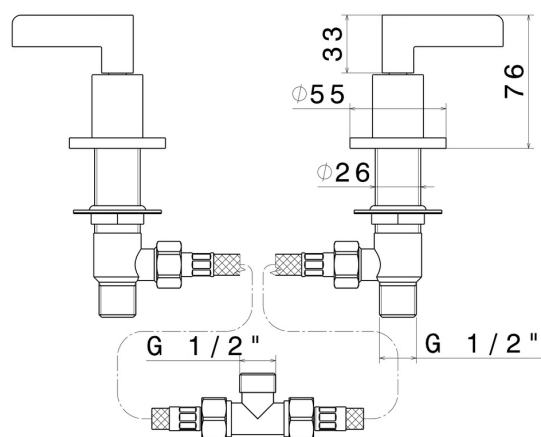

BLINK CHIC

71190.59.098

Comandi per bordo vasca - finitura PVD Brushed Pale Gold

Luxury

PVD Brushed Pale Gold

CARATTERISTICHE

Materiale

Ottone

Installazione

Bordo vasca

DISEGNO TECNICO

BLINK CHIC

71190.59.098

Comandi per bordo vasca - finitura PVD Brushed Pale Gold

FINITURE DISPONIBILI

59.098