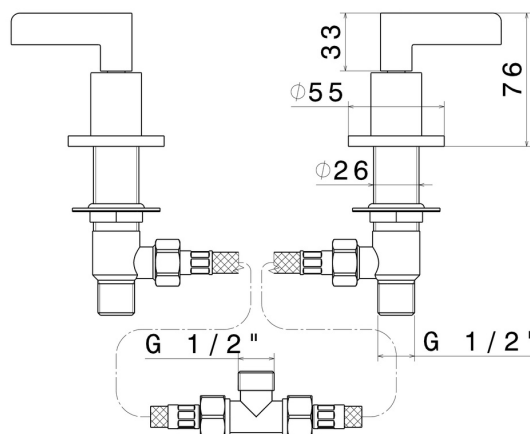

BLINK CHIC

71190.61.020

Comandi per bordo vasca - finitura PVD Glossy Gold

Luxury

PVD Glossy Gold

CARATTERISTICHE

Materiale

Ottone

Installazione

Bordo vasca

DISEGNO TECNICO

BLINK CHIC

71190.61.020

Comandi per bordo vasca - finitura PVD Glossy Gold

FINITURE DISPONIBILI

61.020