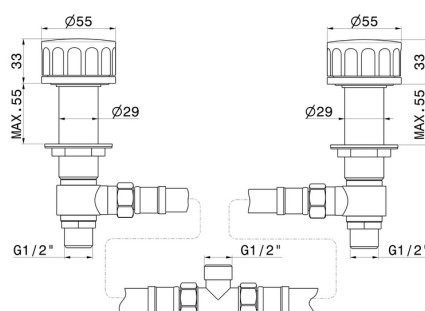

# IONIKA

**72890.21.018**

Comandi per bordo vasca - finitura Cromo

Cromo

## CARATTERISTICHE

Materiale

**Ottone**

Installazione

**Bordo vasca**

Tipo di foro

**2 fori**

## DISEGNO TECNICO

## **IONIKA**

**72890.21.018**

Comandi per bordo vasca - finitura Cromo