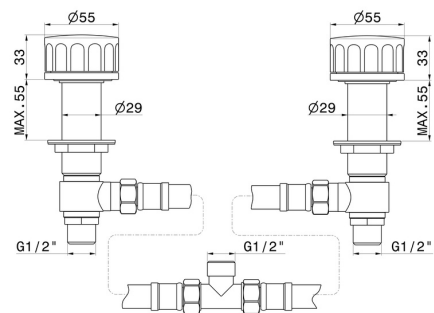

# IONIKA

**72890.59.064**

Comandi per bordo vasca - finitura PVD Brushed Gun Metal

PVD Brushed Gun Metal

## CARATTERISTICHE

Materiale

**Ottone**

Installazione

**Bordo vasca**

Tipo di foro

**2 fori**

## DISEGNO TECNICO

## **IONIKA**

**72890.59.064**

Comandi per bordo vasca - finitura PVD Brushed Gun Metal