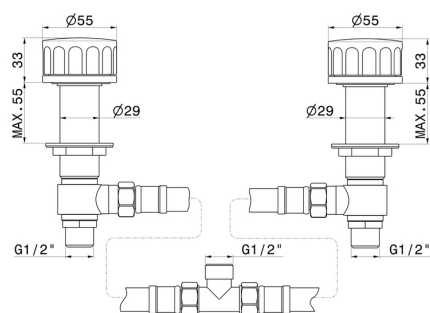

IONIKA

72890.59.066

Comandi per bordo vasca - finitura PVD Acciaio Spazzolato

PVD Acciaio Spazzolato

CARATTERISTICHE

Materiale

Ottone

Installazione

Bordo vasca

Tipo di foro

2 fori

DISEGNO TECNICO

IONIKA

72890.59.066

Comandi per bordo vasca - finitura PVD Acciaio Spazzolato

FINITURE DISPONIBILI