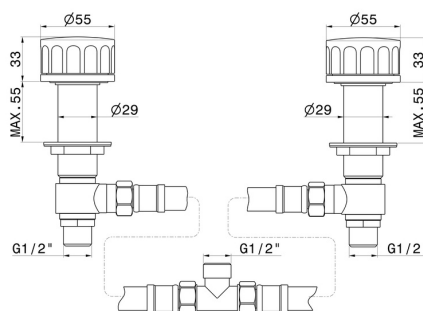

IONIKA

72890.59.098

Comandi per bordo vasca - finitura PVD Brushed Pale Gold

PVD Brushed Pale Gold

CARATTERISTICHE

Materiale

Ottone

Installazione

Bordo vasca

Tipo di foro

2 fori

DISEGNO TECNICO

IONIKA

72890.59.098

Comandi per bordo vasca - finitura PVD Brushed Pale Gold

FINITURE DISPONIBILI