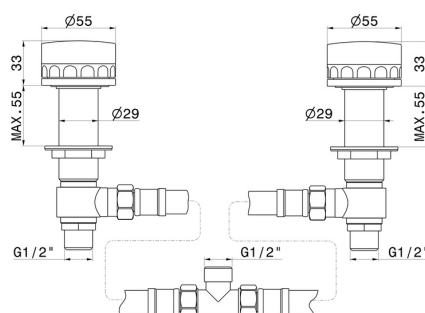

IONIKA SUPREME

72990.21.018

Comandi per bordo vasca - finitura Cromo

Cromo

CARATTERISTICHE

Materiale

Ottone/Marmo

Installazione

Bordo vasca

Tipo di foro

2 fori

Miscelazione dell' acqua

Meccanica

DISEGNO TECNICO

IONIKA SUPREME

72990.21.018