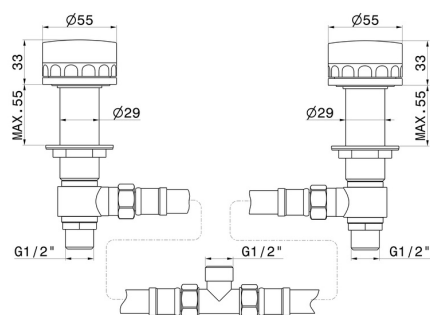

Bordo vasca

Tipo di foro

2 fori

Miscelazione dell' acqua

Meccanica

DISEGNO TECNICO

IONIKA SUPREME

72990.59.066