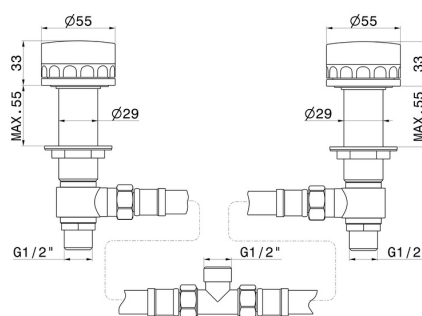

IONIKA SUPREME

72990.59.067

Comandi per bordo vasca - finitura PVD Brushed Copper Bronze

PVD Brushed Copper Bronze

CARATTERISTICHE

Materiale

Ottone/Marmo

Installazione

Bordo vasca

Tipo di foro

2 fori

Miscelazione dell' acqua

Meccanica

DISEGNO TECNICO

Anteprima AR
provalo nella tua casa

Ulteriori dettagli
sul nostro [sito web](#)

IONIKA SUPREME

72990.59.067

Comandi per bordo vasca - finitura PVD Brushed Copper Bronze

FINITURE DISPONIBILI

59.067

PVD Brushed Copper Bronze

01.014

finitura Bianco opaco