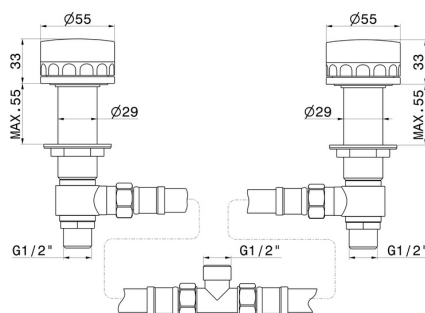

IONIKA SUPREME

72990.59.098

Comandi per bordo vasca - finitura PVD Brushed Pale Gold

PVD Brushed Pale Gold

CARATTERISTICHE

Materiale

Ottone/Marmo

Installazione

Bordo vasca

Tipo di foro

2 fori

Miscelazione dell' acqua

Meccanica

DISEGNO TECNICO

IONIKA SUPREME

72990.59.098

Comandi per bordo vasca - finitura PVD Brushed Pale Gold

FINITURE DISPONIBILI

59.098

PVD Brushed Pale Gold

01.014

finitura Bianco opaco

01.093

finitura Nero opaco