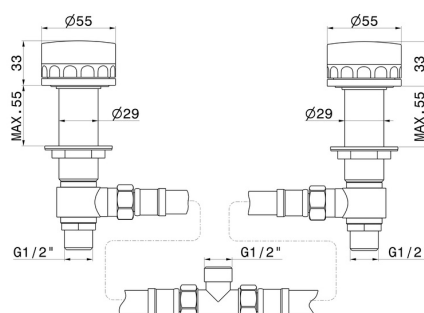

# IONIKA ALLURE

**73090.21.018**

Comandi per bordo vasca - finitura Cromo

Cromo

## CARATTERISTICHE

Materiale

**Ottone/Marmo**

Installazione

**Bordo vasca**

Tipo di foro

**2 fori**

## DISEGNO TECNICO

## IONIKA ALLURE

**73090.21.018**

Comandi per bordo vasca - finitura Cromo