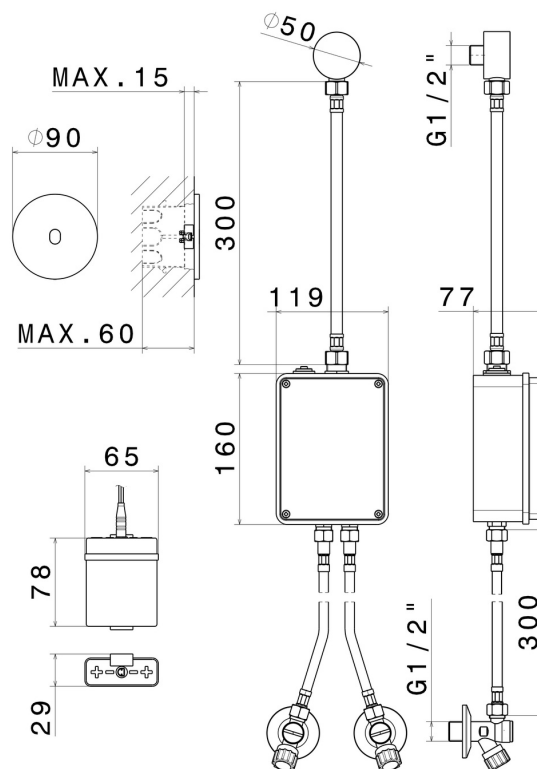

## 66703.01.093

Comando elettronico remoto per montaggio a parete,  
 abbinabile ad un dispositivo da appoggio o parete o a soffitto  
 - finitura Nero opaco

Regolazione di temperatura e portata tramite rubinetti d'arresto inclusi.  
 Comando di apertura ad infrarossi 'ON-OFF' manuale, dotato di  
 chiusura di sicurezza a 30". Parte esterna

### CARATTERISTICHE

Materiale	<b>Ottone</b>
Installazione	<b>A parete</b>
Tipologia di comando	<b>Comando elettronico</b>
Necessari per l'installazione	<b><u>31073.00.000</u></b>

### DISEGNO TECNICO