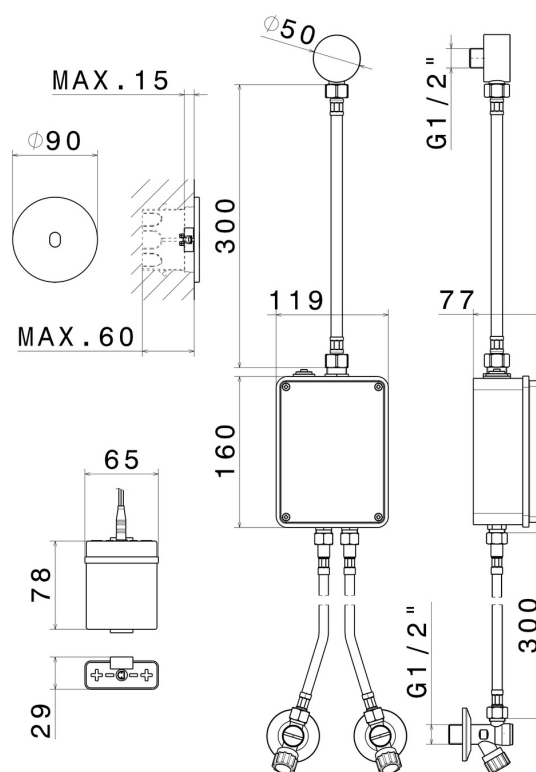

SENSITIVE

66703.47.083

Comando elettronico remoto per montaggio a parete,
abbinabile ad un dispositivo da appoggio o parete o a soffitto
- finitura Groove Bronze

Regolazione di temperatura e portata tramite rubinetti d'arresto inclusi.
Comando di apertura ad infrarossi 'ON-OFF' manuale, dotato di
chiusura di sicurezza a 30". Parte esterna

Groove Bronze

CARATTERISTICHE

| | |
|-------------------------------|----------------------------|
| Materiale | Ottone |
| Installazione | A parete |
| Tipologia di comando | Comando elettronico |
| Necessari per l'installazione | <u>31073.00.000</u> |

DISEGNO TECNICO

SENSITIVE

66703.47.083

Comando elettronico remoto per montaggio a parete, abbinabile ad un dispositivo da appoggio o parete o a soffitto - finitura Groove Bronze

FINITURE DISPONIBILI

47.083