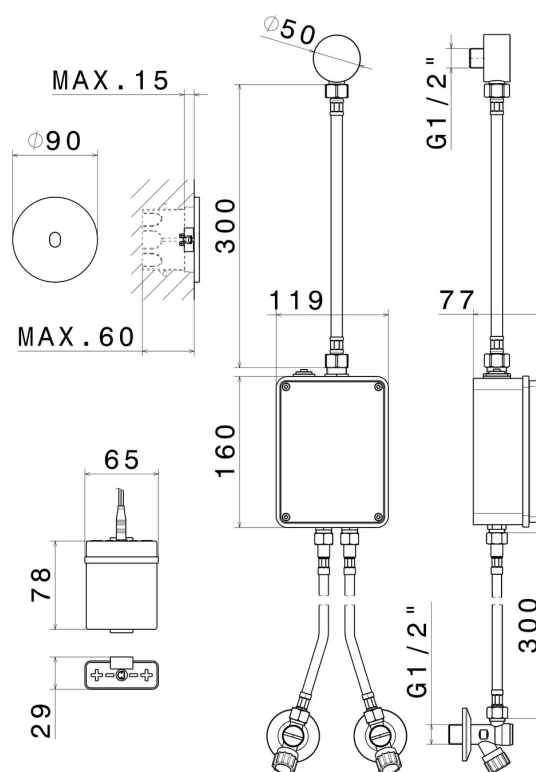

SENSITIVE

66703.58.061

Comando elettronico remoto per montaggio a parete,
 abbinabile ad un dispositivo da appoggio o parete o a soffitto
 - finitura PVD Copper Bronze

Regolazione di temperatura e portata tramite rubinetti d'arresto inclusi.
 Comando di apertura ad infrarossi 'ON-OFF' manuale, dotato di
 chiusura di sicurezza a 30". Parte esterna

CARATTERISTICHE

Materiale	Ottone
Installazione	A parete
Tipologia di comando	Comando elettronico
Necessari per l'installazione	<u>31073.00.000</u>

DISEGNO TECNICO

SENSITIVE

66703.58.061

Comando elettronico remoto per montaggio a parete, abbinabile ad un dispositivo da appoggio o parete o a soffitto - finitura PVD Copper Bronze