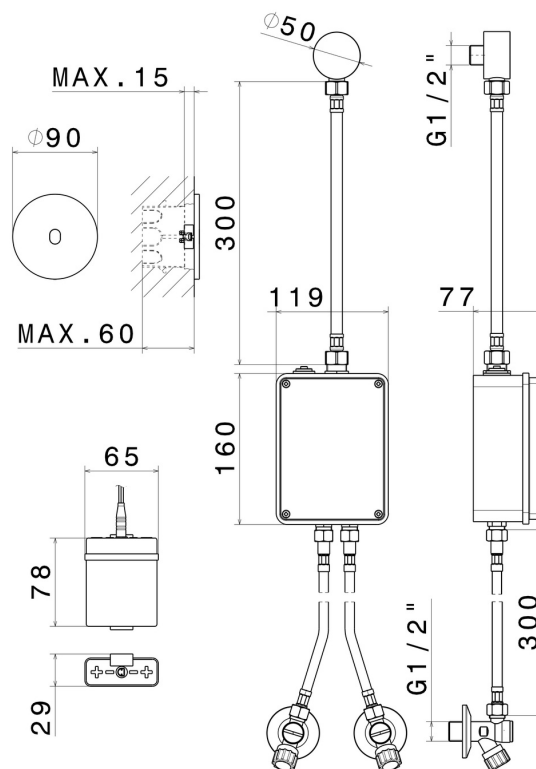

## 66703.58.063

Comando elettronico remoto per montaggio a parete,  
abbinabile ad un dispositivo da appoggio o parete o a soffitto  
- finitura PVD Gun Metal

Regolazione di temperatura e portata tramite rubinetti d'arresto inclusi.  
Comando di apertura ad infrarossi 'ON-OFF' manuale, dotato di  
chiusura di sicurezza a 30". Parte esterna

### CARATTERISTICHE

Materiale	<b>Ottone</b>
Installazione	<b>A parete</b>
Tipologia di comando	<b>Comando elettronico</b>
Necessari per l'installazione	<b><u>31073.00.000</u></b>

### DISEGNO TECNICO