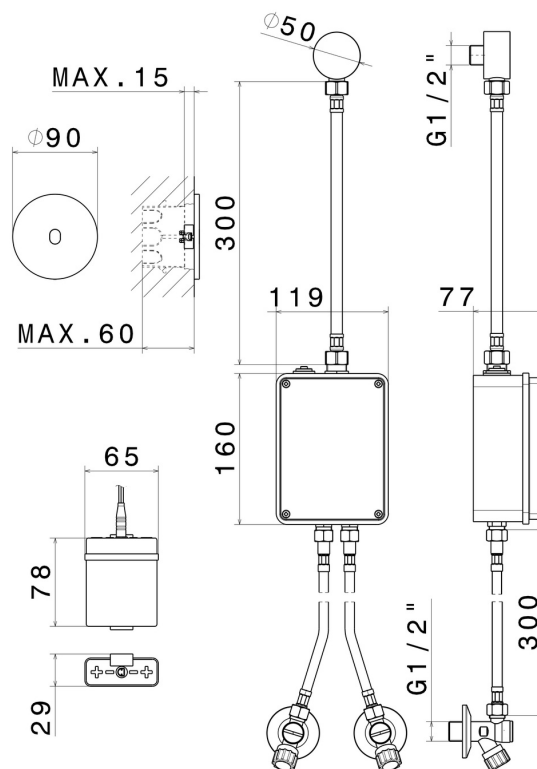

# SENSITIVE

**66703.59.064**

Comando elettronico remoto per montaggio a parete,  
 abbinabile ad un dispositivo da appoggio o parete o a soffitto  
 - finitura PVD Brushed Gun Metal

Regolazione di temperatura e portata tramite rubinetti d'arresto inclusi.  
 Comando di apertura ad infrarossi 'ON-OFF' manuale, dotato di  
 chiusura di sicurezza a 30". Parte esterna

## CARATTERISTICHE

Materiale	<b>Ottone</b>
Installazione	<b>A parete</b>
Tipologia di comando	<b>Comando elettronico</b>
Necessari per l'installazione	<b><u>31073.00.000</u></b>

## DISEGNO TECNICO

## **SENSITIVE**

**66703.59.064**

Comando elettronico remoto per montaggio a parete, abbinabile ad un dispositivo da appoggio o parete o a soffitto - finitura PVD Brushed Gun Metal