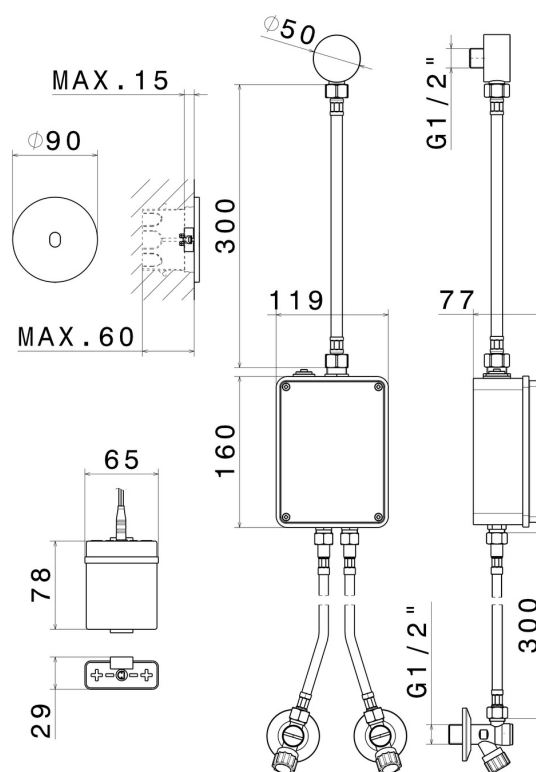

# SENSITIVE

**66703.59.067**

Comando elettronico remoto per montaggio a parete,  
abbinabile ad un dispositivo da appoggio o parete o a soffitto  
- finitura PVD Brushed Copper Bronze

Regolazione di temperatura e portata tramite rubinetti d'arresto inclusi.  
Comando di apertura ad infrarossi 'ON-OFF' manuale, dotato di  
chiusura di sicurezza a 30". Parte esterna

## CARATTERISTICHE

Materiale	<b>Ottone</b>
Installazione	<b>A parete</b>
Tipologia di comando	<b>Comando elettronico</b>
Necessari per l'installazione	<b><u>31073.00.000</u></b>

## DISEGNO TECNICO