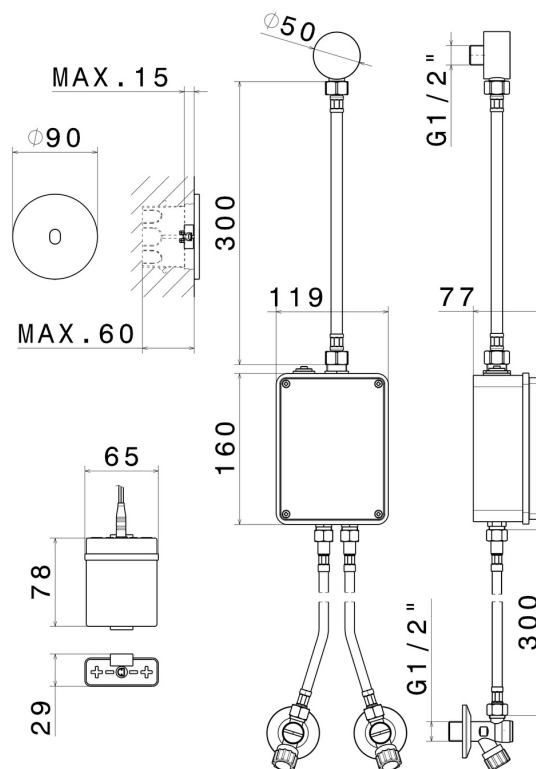

# SENSITIVE

**66703.59.097**

Comando elettronico remoto per montaggio a parete,  
 abbinabile ad un dispositivo da appoggio o parete o a soffitto  
 - finitura PVD Brushed Gold

Regolazione di temperatura e portata tramite rubinetti d'arresto inclusi.  
 Comando di apertura ad infrarossi 'ON-OFF' manuale, dotato di  
 chiusura di sicurezza a 30". Parte esterna

## CARATTERISTICHE

Materiale	<b>Ottone</b>
Installazione	<b>A parete</b>
Tipologia di comando	<b>Comando elettronico</b>
Necessari per l'installazione	<b><u>31073.00.000</u></b>

## DISEGNO TECNICO

## **SENSITIVE**

**66703.59.097**

Comando elettronico remoto per montaggio a parete, abbinabile ad un dispositivo da appoggio o parete o a soffitto - finitura PVD Brushed Gold