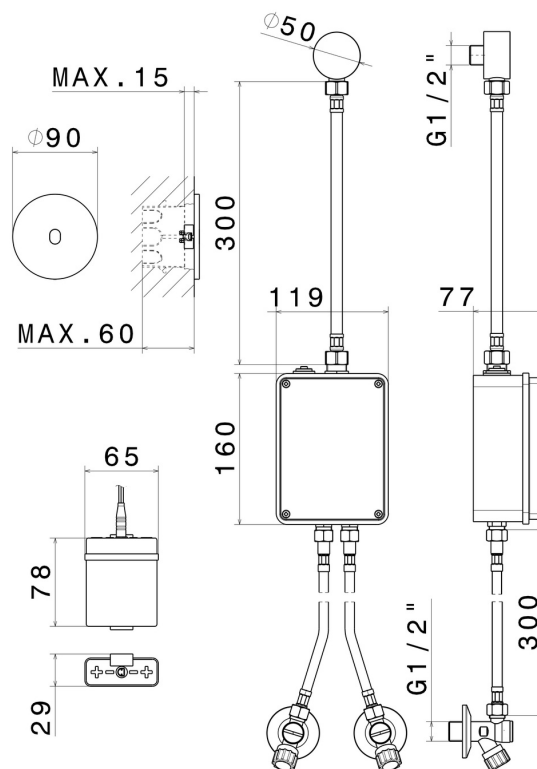

SENSITIVE

66703.M0.071

Comando elettronico remoto per montaggio a parete,
 abbinabile ad un dispositivo da appoggio o parete o a soffitto
 - finitura Gold Satin

Regolazione di temperatura e portata tramite rubinetti d'arresto inclusi.
 Comando di apertura ad infrarossi 'ON-OFF' manuale, dotato di
 chiusura di sicurezza a 30". Parte esterna

CARATTERISTICHE

Materiale	Ottone
Installazione	A parete
Tipologia di comando	Comando elettronico
Necessari per l'installazione	<u>31073.00.000</u>

DISEGNO TECNICO

SENSITIVE

66703.M0.071

Comando elettronico remoto per montaggio a parete, abbinabile ad un dispositivo da appoggio o parete o a soffitto - finitura Gold Satin