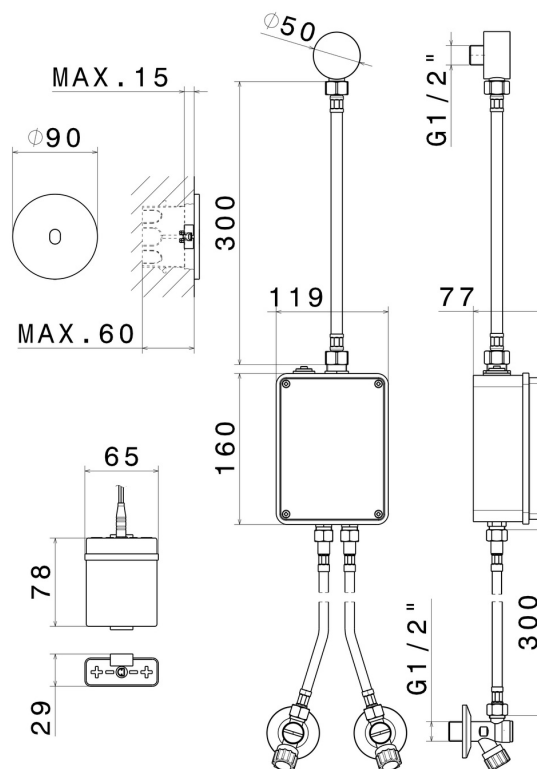

## 66703.M0.077

Comando elettronico remoto per montaggio a parete,  
abbinabile ad un dispositivo da appoggio o parete o a soffitto  
- finitura Carbon Satin

Regolazione di temperatura e portata tramite rubinetti d'arresto inclusi.  
Comando di apertura ad infrarossi 'ON-OFF' manuale, dotato di  
chiusura di sicurezza a 30". Parte esterna

### CARATTERISTICHE

Materiale	<b>Ottone</b>
Installazione	<b>A parete</b>
Tipologia di comando	<b>Comando elettronico</b>
Necessari per l'installazione	<b><u>31073.00.000</u></b>

### DISEGNO TECNICO

**SENSITIVE**

**66703.M0.077**

Comando elettronico remoto per montaggio a parete, abbinabile ad un dispositivo da appoggio o parete o a soffitto - finitura Carbon Satin

**FINITURE DISPONIBILI**