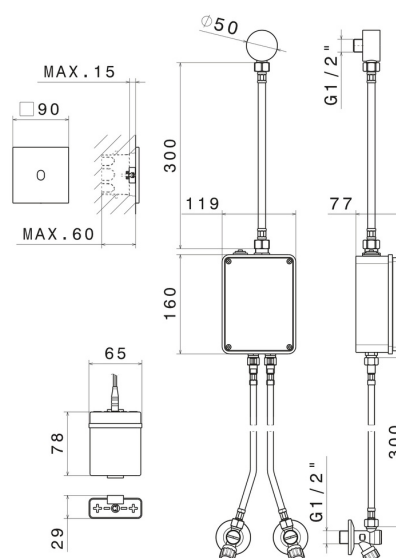

SENSITIVE

66704.47.083

Comando elettronico remoto per montaggio a parete,
abbinabile ad un dispositivo da appoggio o parete o a soffitto
- finitura Groove Bronze

Regolazione di temperatura e portata tramite rubinetti d'arresto inclusi.
Comando di apertura ad infrarossi 'ON-OFF' manuale, dotato di
chiusura di sicurezza a 30". Parte esterna

Groove Bronze

CARATTERISTICHE

Materiale	Ottone
Installazione	A parete
Tipologia di comando	Comando elettronico
Necessari per l'installazione	<u>31073.00.000</u>

DISEGNO TECNICO

SENSITIVE

66704.47.083

Comando elettronico remoto per montaggio a parete, abbinabile ad un dispositivo da appoggio o parete o a soffitto - finitura Groove Bronze