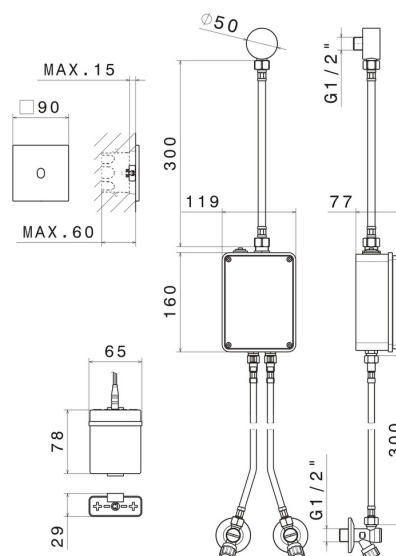

SENSITIVE

66704.58.061

Comando elettronico remoto per montaggio a parete,
 abbinabile ad un dispositivo da appoggio o parete o a soffitto
 - finitura PVD Copper Bronze

Regolazione di temperatura e portata tramite rubinetti d'arresto inclusi.
 Comando di apertura ad infrarossi 'ON-OFF' manuale, dotato di
 chiusura di sicurezza a 30". Parte esterna

PVD Copper Bronze

CARATTERISTICHE

Materiale	Ottone
Installazione	A parete
Tipologia di comando	Comando elettronico
Necessari per l'installazione	<u>31073.00.000</u>

DISEGNO TECNICO

SENSITIVE

66704.58.061

Comando elettronico remoto per montaggio a parete, abbinabile ad un dispositivo da appoggio o parete o a soffitto - finitura PVD Copper Bronze