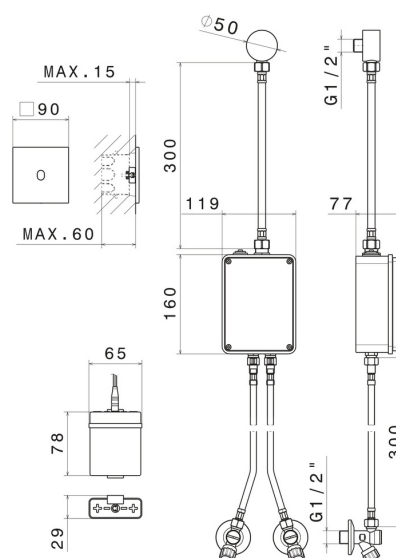

SENSITIVE

66704.58.063

Comando elettronico remoto per montaggio a parete,
 abbinabile ad un dispositivo da appoggio o parete o a soffitto
 - finitura PVD Gun Metal

Regolazione di temperatura e portata tramite rubinetti d'arresto inclusi.
 Comando di apertura ad infrarossi 'ON-OFF' manuale, dotato di
 chiusura di sicurezza a 30". Parte esterna

PVD Gun Metal

CARATTERISTICHE

| | |
|-------------------------------|----------------------------|
| Materiale | Ottone |
| Installazione | A parete |
| Tipologia di comando | Comando elettronico |
| Necessari per l'installazione | <u>31073.00.000</u> |

DISEGNO TECNICO

SENSITIVE

66704.58.063

Comando elettronico remoto per montaggio a parete, abbinabile ad un dispositivo da appoggio o parete o a soffitto - finitura PVD Gun Metal

FINITURE DISPONIBILI

58.063