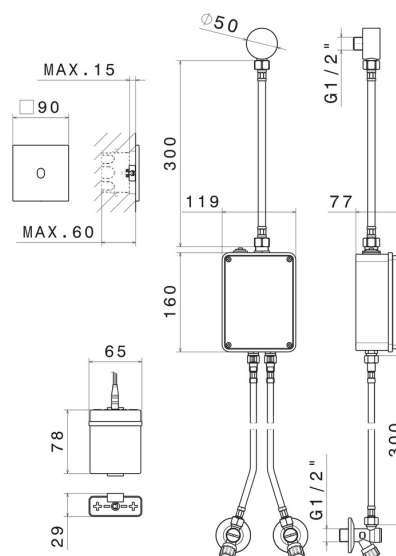

SENSITIVE

66704.59.064

Comando elettronico remoto per montaggio a parete,
 abbinabile ad un dispositivo da appoggio o parete o a soffitto
 - finitura PVD Brushed Gun Metal

Regolazione di temperatura e portata tramite rubinetti d'arresto inclusi.
 Comando di apertura ad infrarossi 'ON-OFF' manuale, dotato di
 chiusura di sicurezza a 30". Parte esterna

PVD Brushed Gun Metal

CARATTERISTICHE

Materiale	Ottone
Installazione	A parete
Tipologia di comando	Comando elettronico
Necessari per l'installazione	<u>31073.00.000</u>

DISEGNO TECNICO

SENSITIVE

66704.59.064

Comando elettronico remoto per montaggio a parete, abbinabile ad un dispositivo da appoggio o parete o a soffitto - finitura PVD Brushed Gun Metal

FINITURE DISPONIBILI

59.064

PVD Brushed Gun Metal

01.014

finitura Bianco opaco