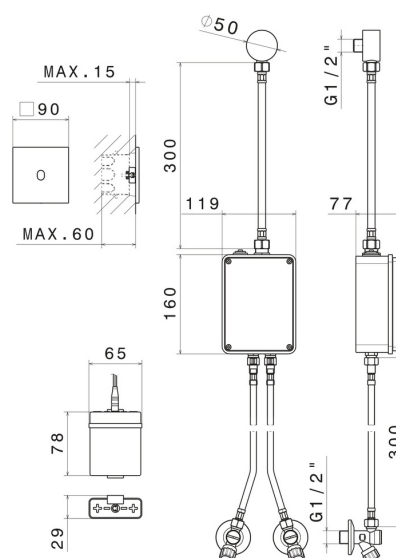

SENSITIVE

66704.59.066

Comando elettronico remoto per montaggio a parete,
 abbinabile ad un dispositivo da appoggio o parete o a soffitto
 - finitura PVD Acciaio Spazzolato

Regolazione di temperatura e portata tramite rubinetti d'arresto inclusi.
 Comando di apertura ad infrarossi 'ON-OFF' manuale, dotato di
 chiusura di sicurezza a 30". Parte esterna

PVD Acciaio Spazzolato

CARATTERISTICHE

Materiale	Ottone
Installazione	A parete
Tipologia di comando	Comando elettronico
Necessari per l'installazione	<u>31073.00.000</u>

DISEGNO TECNICO

SENSITIVE

66704.59.066

Comando elettronico remoto per montaggio a parete, abbinabile ad un dispositivo da appoggio o parete o a soffitto - finitura PVD Acciaio Spazzolato

FINITURE DISPONIBILI

59.066

PVD Acciaio Spazzolato

01.014